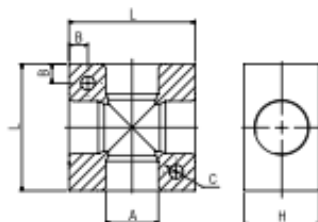

6040

RACCORDO A CROCE IN ALLUMIMIO

ALUMINIUM TEE CROSS

KREUZVERTEILER AUS ALUMINIUM

CROIX DE DISTRIBUTION EN ALUMINIUM

RACOR A CRUZ EN ALUMINIO

CONEXÃO CRUZETA EM ALUMÍNIO

Code	A	L	H	B	C	Pack.
06040 00 11 02 AG	1/8	25	15	4.3	4.5	10
06040 00 11 03 AG	1/4	40	20	6.5	5.5	10
06040 00 11 04 AG	3/8	50	25	7.5	5.5	5
06040 00 11 05 AG	1/2	50	30	7.5	5.5	5